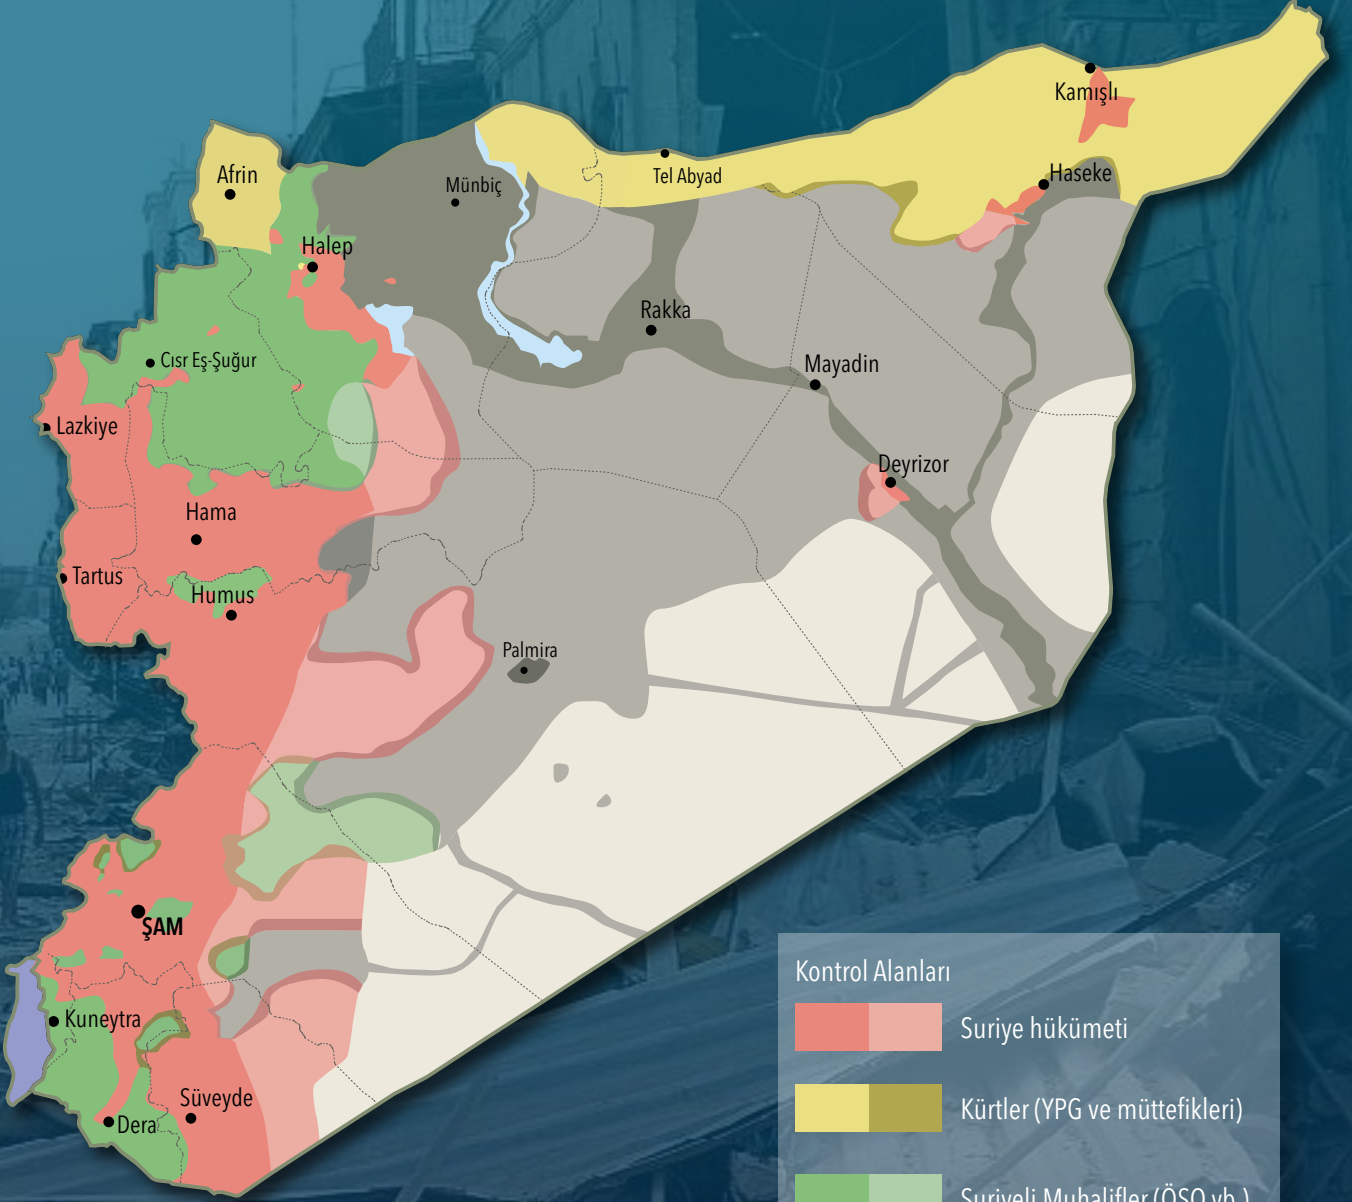

SURİYE'DE SON DURUM: KONTROL ALANLARI

Kontrol Alanları

-  Suriye hükümeti
-  Kürtler (YPG ve müttefikleri)
-  Suriyeli Muhalifler (ÖSO,vb.)
-  İŞİD
-  tartışmalı ya da belirsiz
-  İsrail işgali altında

Kaynak: www.agathocledesyracuse.com